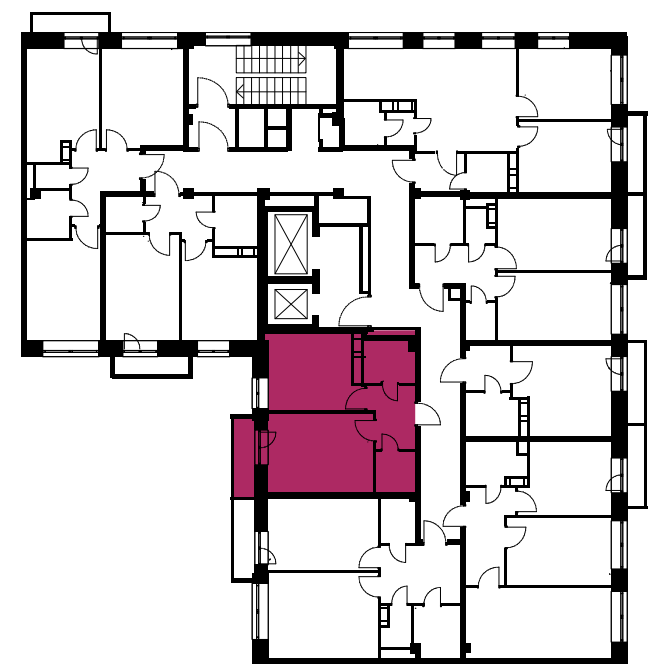

## 1-комнатная квартира

Введён в эксплуатацию

Площадь..... 34,63 м<sup>2</sup>

Этаж..... 12 из 17

✓ Отделка..... Современный стиль

Номер..... 599

Корпус..... 17 (северная часть)

**6 920 000 ₪**

## Эта квартира в корпусе 17 в северной части ЖК «Столичный»