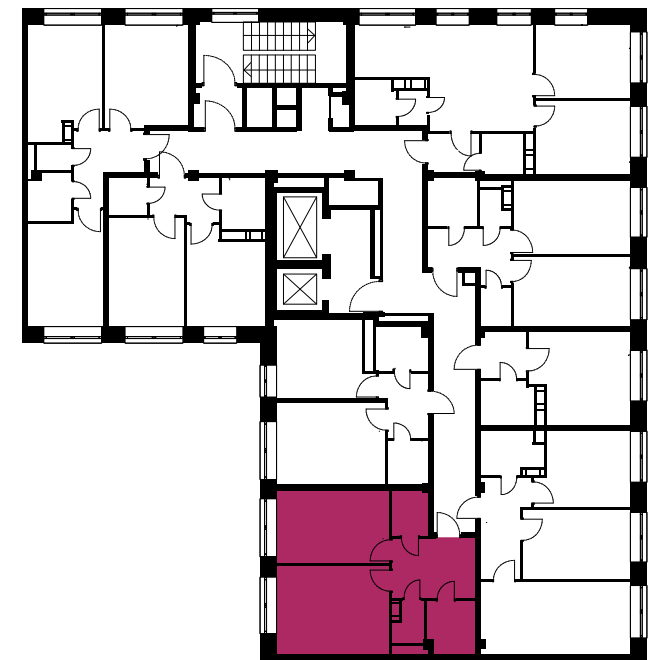

## 2-комнатная квартира евроформата

Введён в эксплуатацию

Площадь..... 42.46 м<sup>2</sup>

Этаж..... 4 из 17

✓ Отделка..... Современный стиль

Номер..... 534

Корпус..... 17 (северная часть)

## Эта квартира в корпусе 17 в северной части ЖК «Столичный»