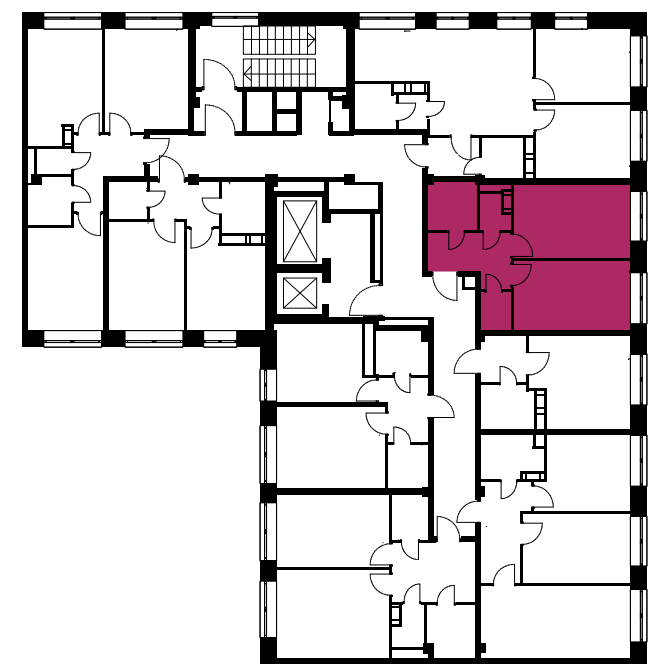

Эта квартира в корпусе 17 в северной части ЖК «Столичный»