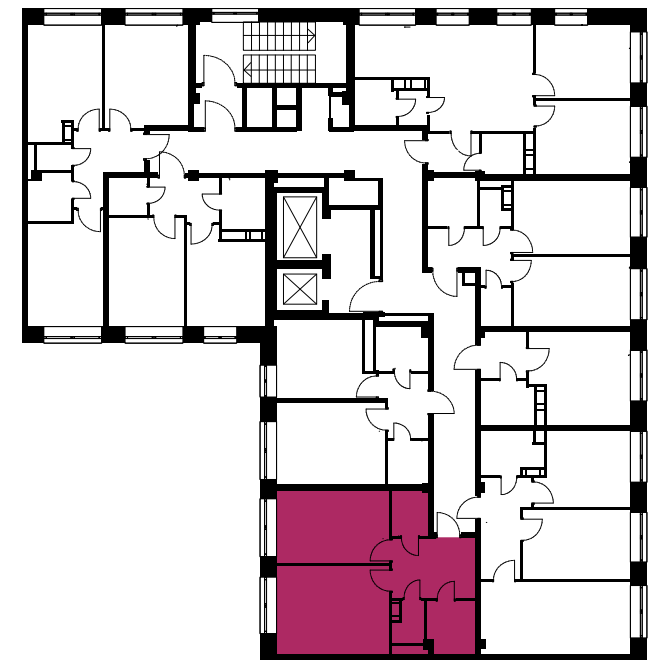

Эта квартира в корпусе 17 в северной части ЖК «Столичный»