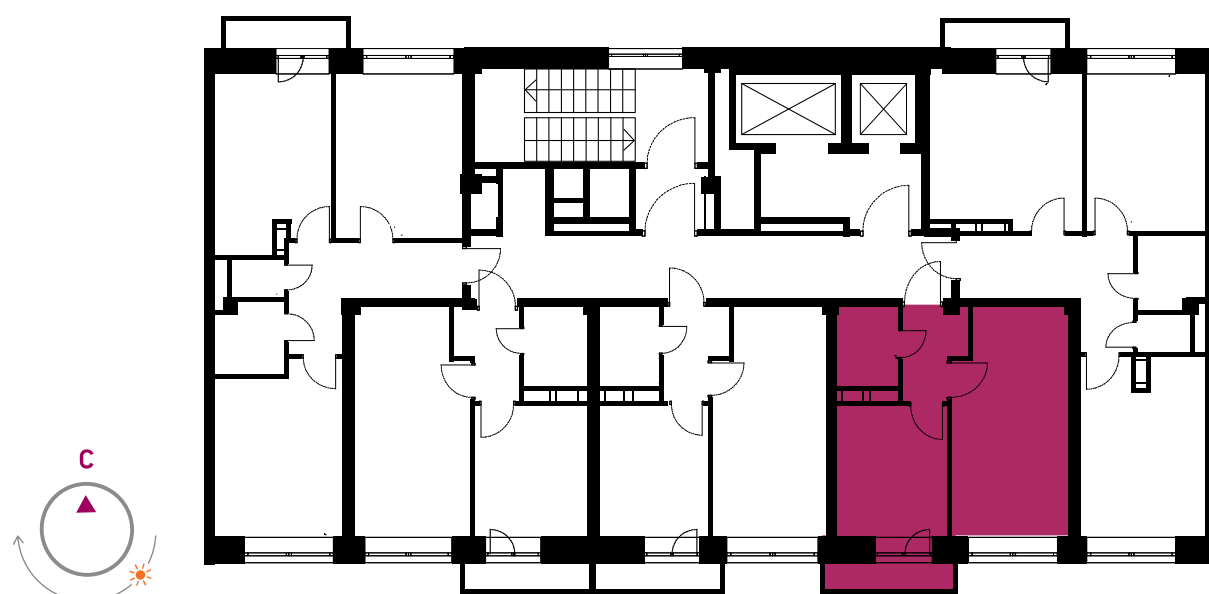

## 1-комнатная квартира

Введён в эксплуатацию

Площадь..... 32.91 м<sup>2</sup>

Этаж..... 17 из 17

✓ Отделка..... **Современный стиль**

Номер..... 503

Корпус..... 17 (северная часть)

**6 724 000 ₽**

## Эта квартира в корпусе 17 в северной части ЖК «Столичный»