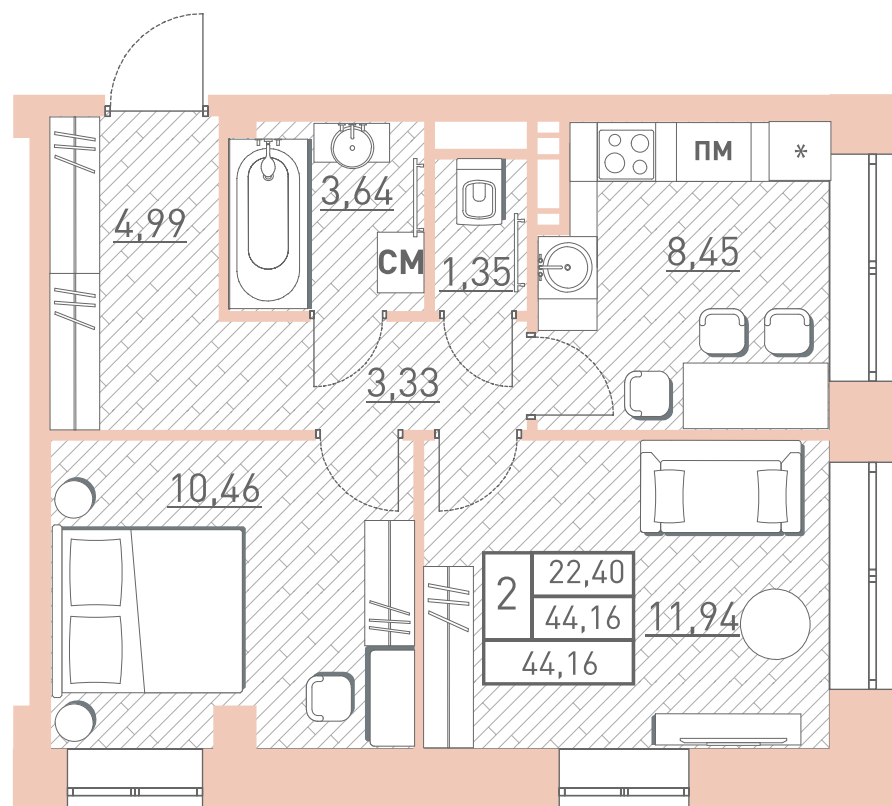

Квартира №11

Комнат 2 Площадь 44.16 м² Этаж 2 Корпус 17

Ипотека: ~29 000 Р/месяц
Рассрочка: ~187 000 Р/месяц

5 652 480 Р

Отделка «Современный контраст»

Этаж 2

Корпус 17

КОНТАКТЫ