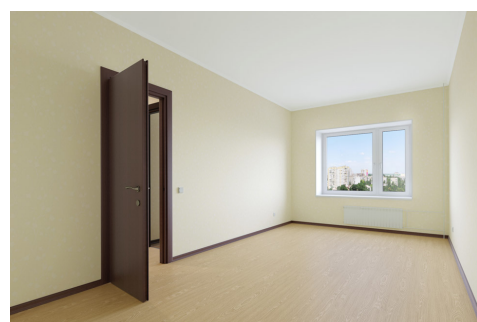

Квартира №11

Комнат 2 Площадь 44.16 м² Этаж 2 Корпус 17

Ипотека: ~29 000 Р/месяц
Рассрочка: ~187 000 Р/месяц

5 652 480 Р

Отделка «Современный контраст»

Этаж 2

Корпус 17

КОНТАКТЫ