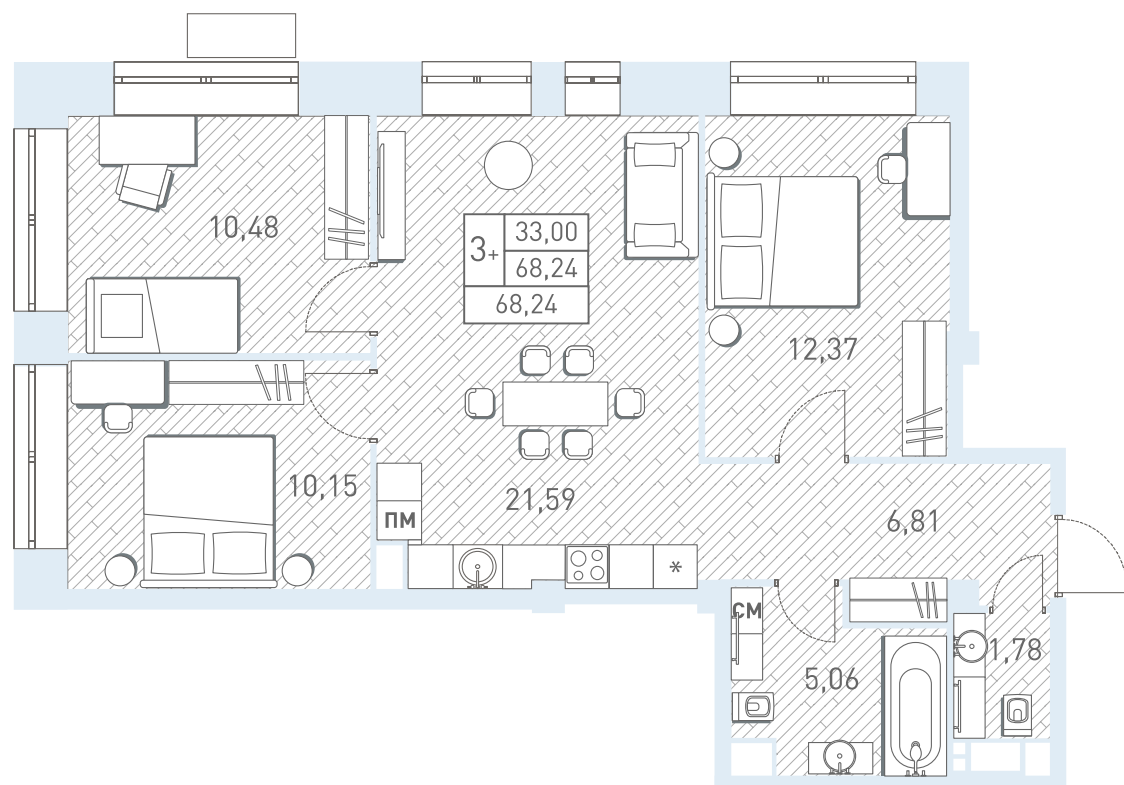

Квартира №279

Комнат	Площадь	Этаж	Корпус
4Е	68.24 м ²	3	14

Ипотека: ~45 000 Р/месяц
Рассрочка: ~289 000 Р/месяц

8 759 100 Р

Отделка «Современный контраст»

Этаж 3

Корпус 14

КОНТАКТЫ