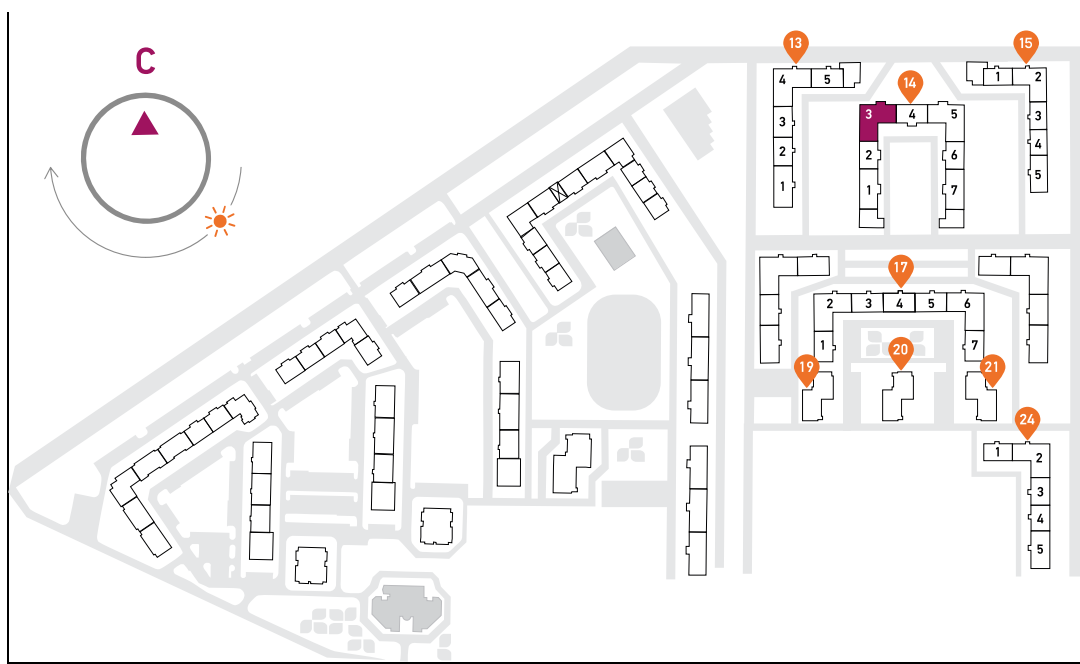

4-комнатная квартира евроформата

Введён в эксплуатацию

Площадь..... 68.24 м²

Этаж..... 2 из 17

✓ Отделка..... Современный стиль

Номер..... 270

Корпус..... 14 (северная часть)

11 322 000 ₽

Эта квартира в корпусе 14 в северной части ЖК «Столичный»

КОНТАКТЫ

г. Балашиха, мкрн. Саввино,
ул. Калинина, 8.

тел.: +7 (495) 126-74-14

E-mail: myhome@glavstroy.ru

График работы офиса:

с 9-00 до 21-00 ежедневно, без выходных