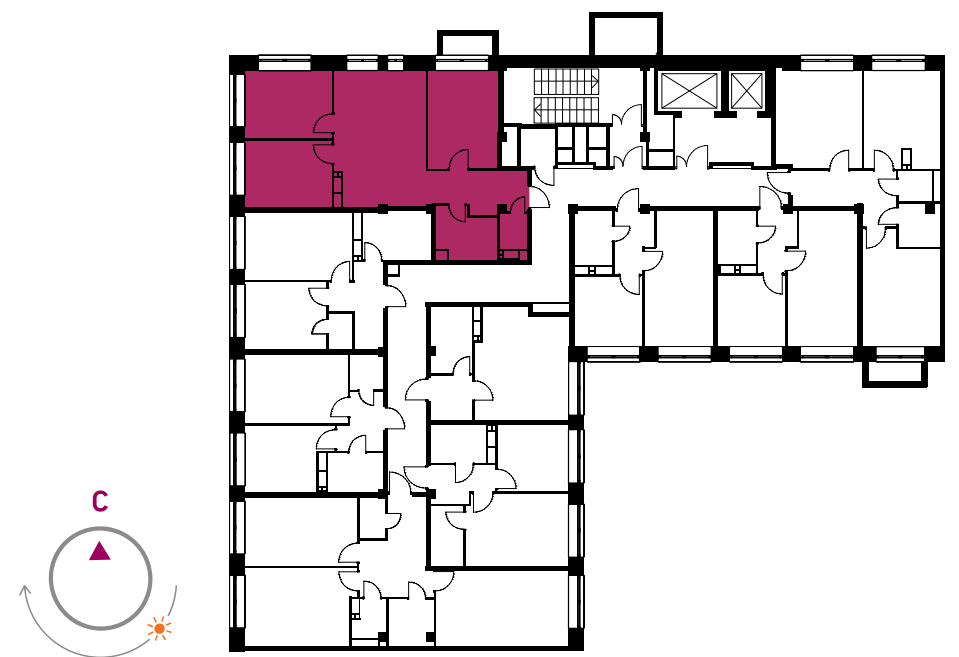

Эта квартира в корпусе 14 в северной части ЖК «Столичный»

КОНТАКТЫ

г. Балашиха, мкрн. Саввино,
ул. Калинина, 8.

тел.: +7 (495) 126-74-14

E-mail: myhome@glavstroy.ru

График работы офиса:

с 9-00 до 21-00 ежедневно, без выходных