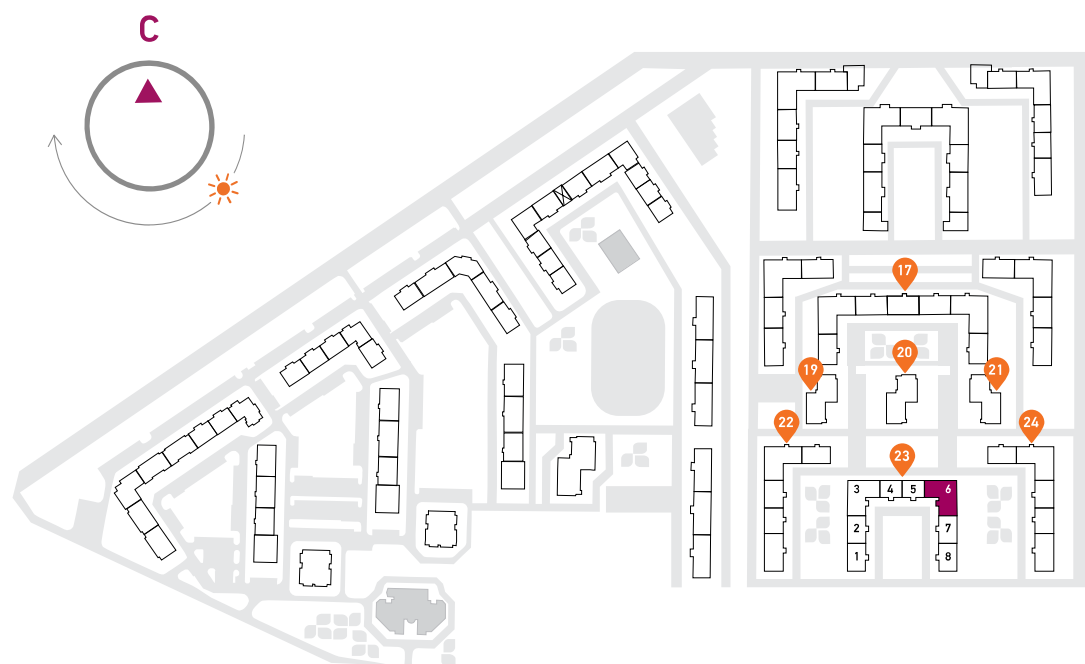

## 2-комнатная квартира евроформата

Ключи 3 кв. 2024 года

Площадь..... 38,32 м<sup>2</sup>

Этаж..... 10 из 17

✓ Отделка..... Современный стиль

Номер..... 695

Корпус..... 23 (северная часть)

### Эта квартира в корпусе 23 в северной части ЖК «Столичный»