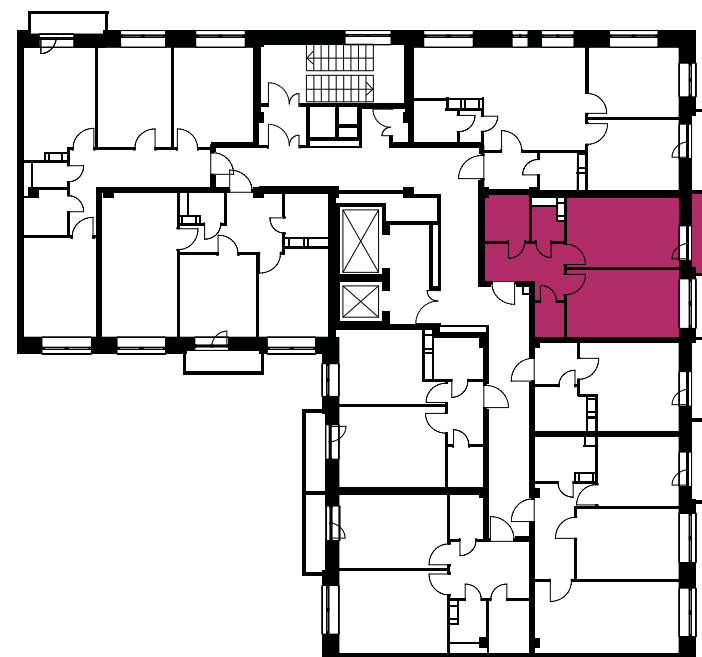

## 2-комнатная квартира евроформата

Ключи 3 кв. 2024 года

Площадь..... 38,32 м<sup>2</sup>

Этаж..... 10 из 17

✓ Отделка..... Современный стиль

Номер..... 695

Корпус..... 23 (северная часть)

### Эта квартира в корпусе 23 в северной части ЖК «Столичный»