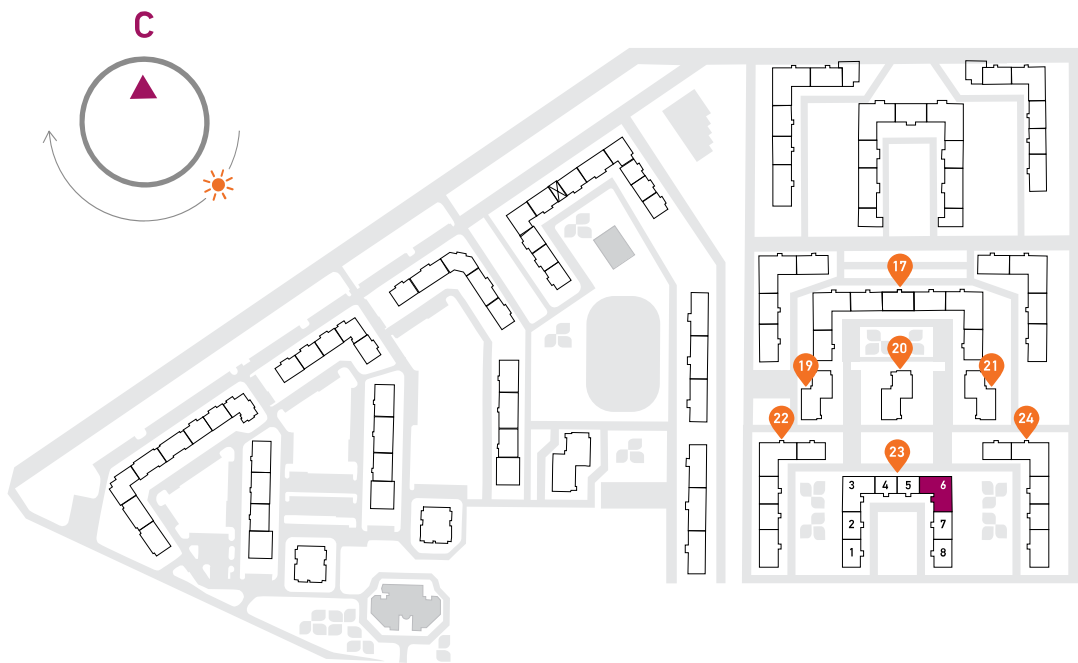

Эта квартира в корпусе 23 в северной части ЖК «Столичный»

КОНТАКТЫ

Квартиру можно купить [онлайн](#).

Выбрать квартиру можно [в этом разделе](#).

Если вы хотите уточнить подробности —
мы на связи с 9 до 21
по телефону [+7 (495) 126-74-14](#)

Офис расположен по адресу:
[г. Балашиха, мкрн. Саввино,
ул. Калинина, 8 (ЖК «Столичный»)](#)

График работы офиса:
ежедневно 9:00-21:00, без выходных

Телефон офиса продаж:
[+7 (495) 126-74-14](#)

GPS: [55.739863, 38.029378](#)