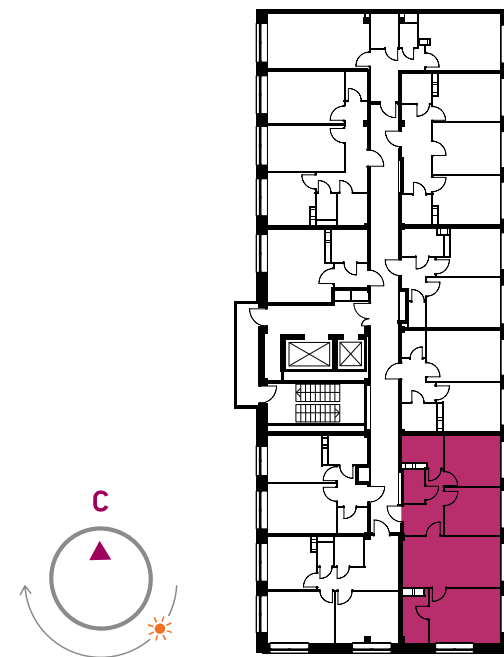

## 4-комнатная квартира евроформата

Ключи 2 кв. 2023 года

Площадь..... 65.33 м<sup>2</sup>

Этаж..... 4 из 17

✓ Отделка..... **Классический стиль**

Номер..... 541

Корпус..... 24 (северная часть)

## Эта квартира в корпусе 24 в северной части ЖК «Столичный»