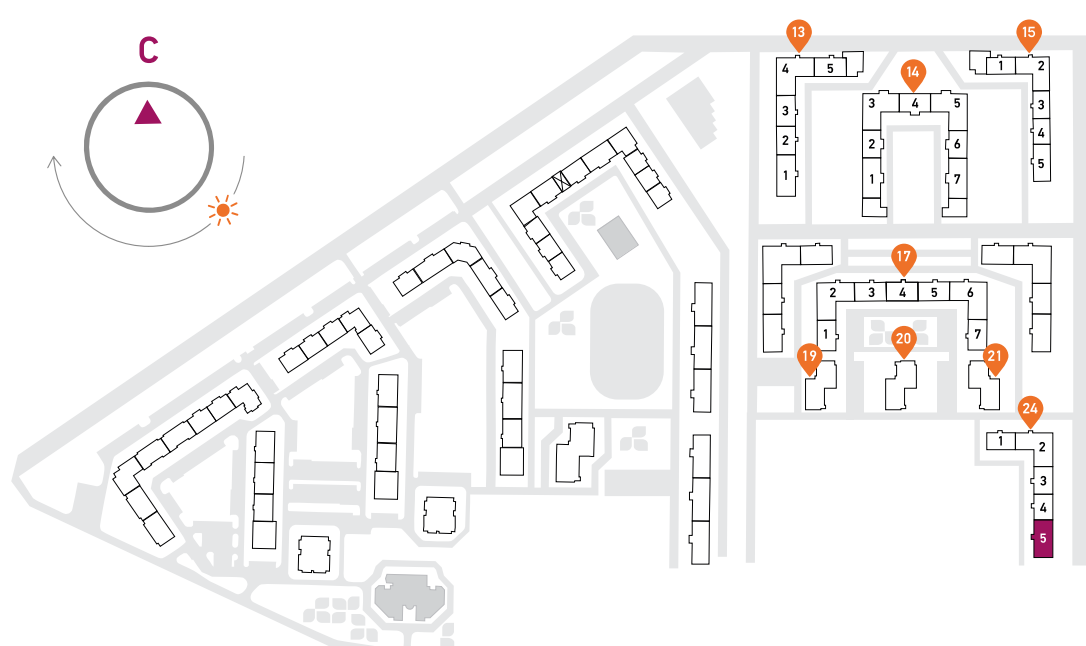

4-комнатная квартира евроформата

Ключи 2 кв. 2023 года

Площадь..... 66 м²

Этаж..... 2 из 17

✓ Отделка..... **Классический стиль**

Номер..... 523

Корпус..... 24 (северная часть)

9 748 200 ₽

Эта квартира в корпусе 24 в северной части ЖК «Столичный»

КОНТАКТЫ

г. Балашиха, мкрн. Саввино,
ул. Калинина, 8.

тел.: +7 (495) 126-74-14

E-mail: myhome@glavstroy.ru

График работы офиса:

с 9-00 до 21-00 ежедневно, без выходных