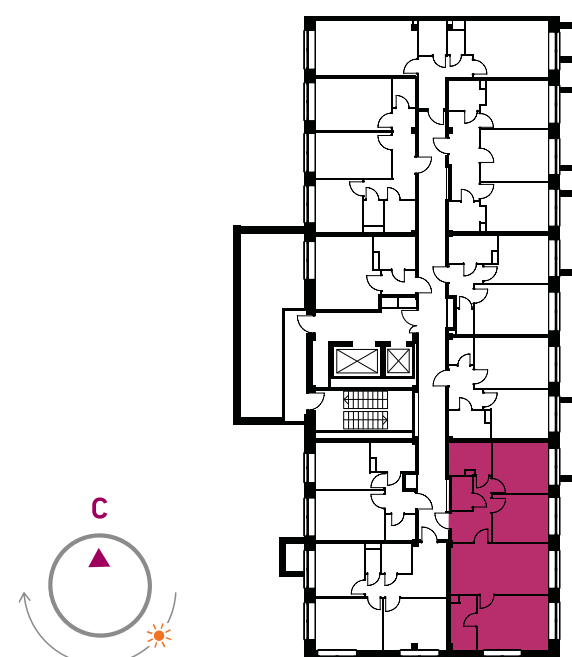

Эта квартира в корпусе 24 в северной части ЖК «Столичный»