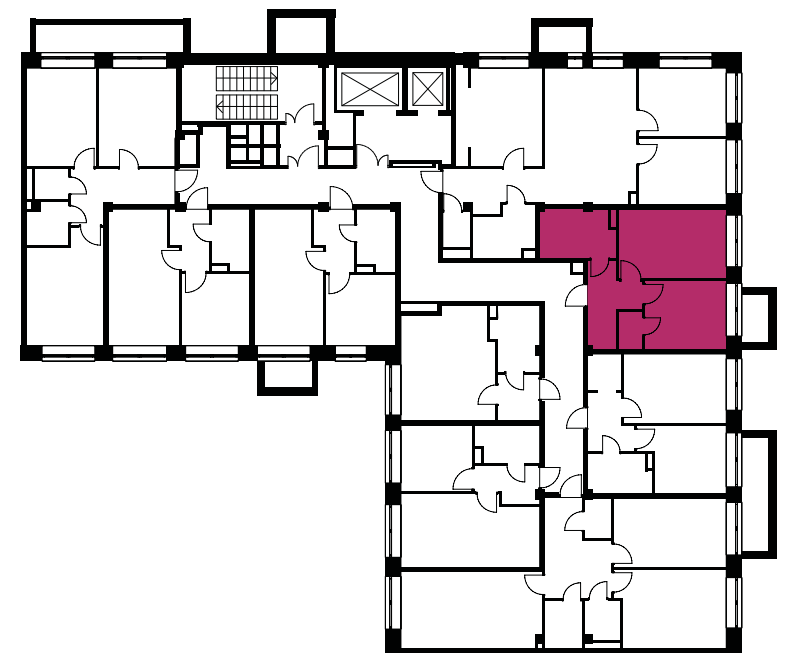

Эта квартира в корпусе 24 в северной части ЖК «Столичный»