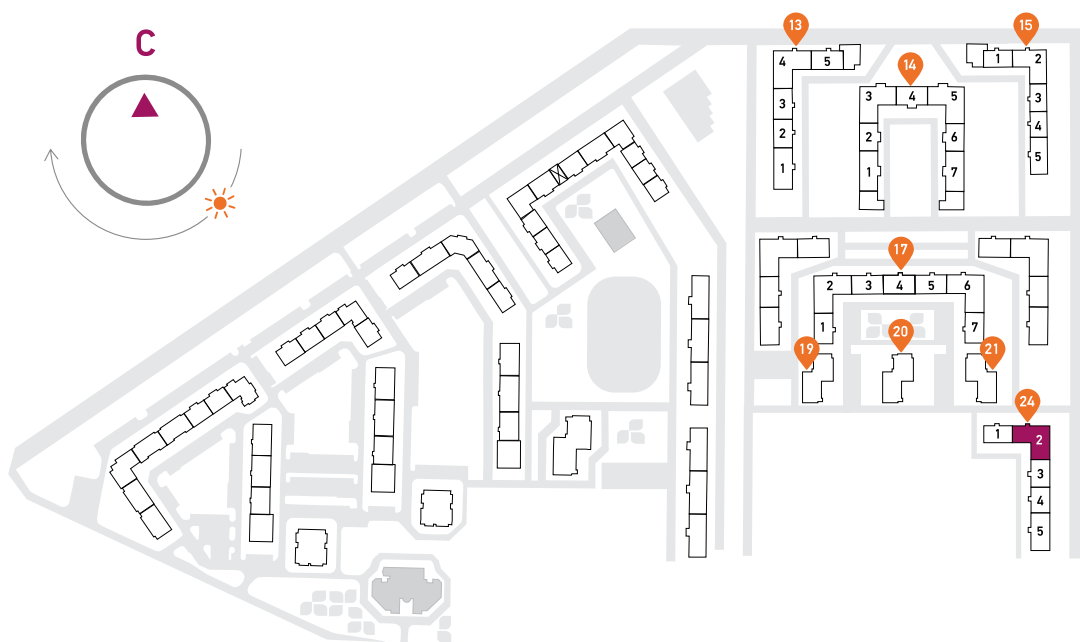

2-комнатная квартира евроформата

Ключи 2 кв. 2023 года

Площадь..... 36,15 м²

Этаж..... 2 из 17

✓ Отделка..... **Классический стиль**

Номер..... 86

Корпус..... 24 (северная часть)

6 337 095 ₽

Эта квартира в корпусе 24 в северной части ЖК «Столичный»

КОНТАКТЫ

г. Балашиха, мкрн. Саввино,
ул. Калинина, 8.

тел.: +7 (495) 126-74-14

E-mail: myhome@glavstroy.ru

График работы офиса:

с 9-00 до 21-00 ежедневно, без выходных