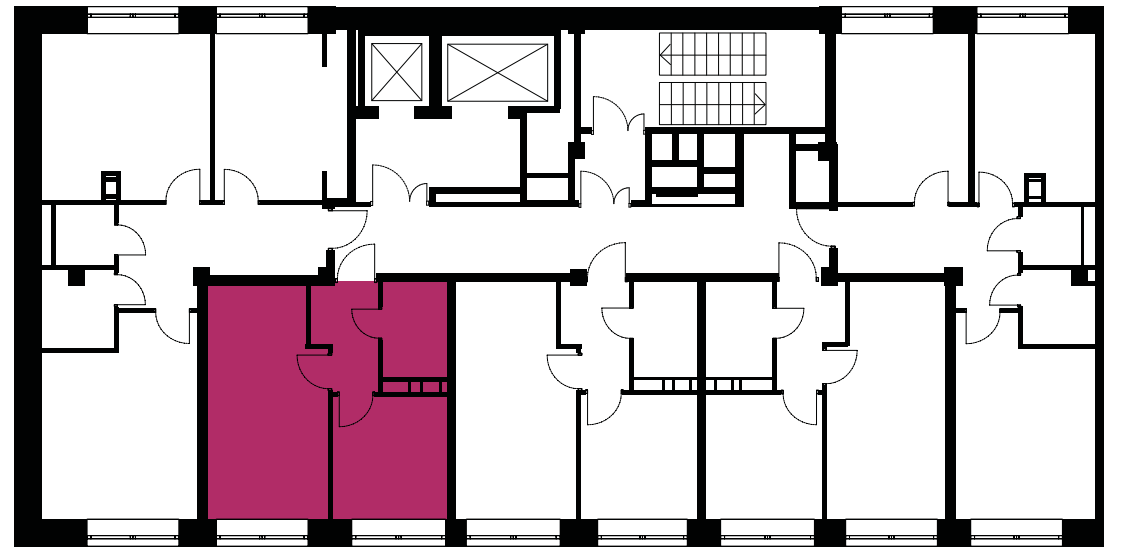

## 1-комнатная квартира

Ключи 2 кв. 2023 года

Площадь..... 31,37 м<sup>2</sup>

Этаж..... 4 из 17

✓ Отделка..... **Классический стиль**

Номер..... 18

Корпус..... 24 (северная часть)

**5 677 970 ₹**

## Эта квартира в корпусе 24 в северной части ЖК «Столичный»