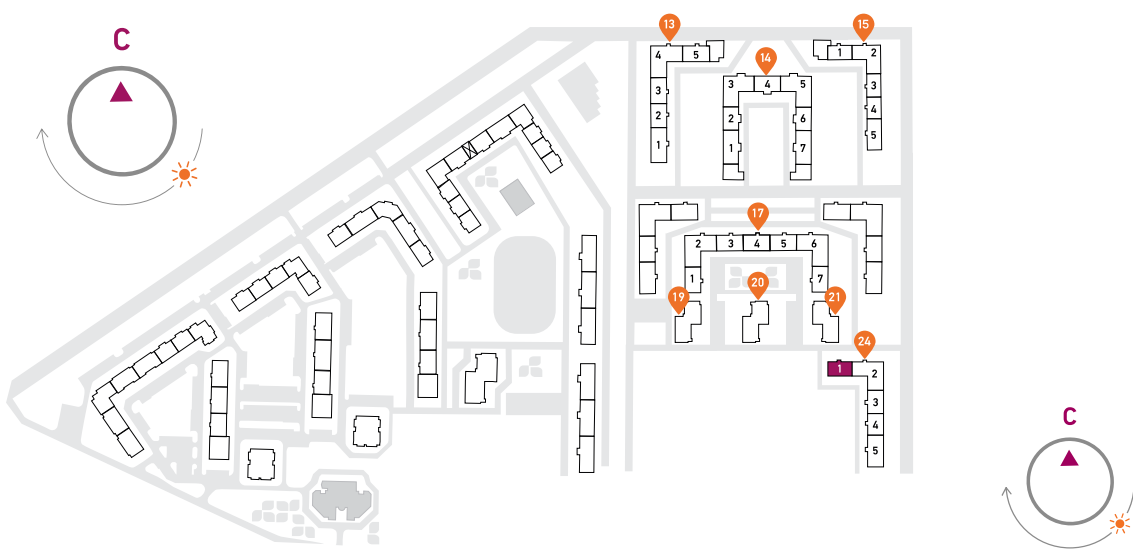

## 1-комнатная квартира

Ключи 2 кв. 2023 года

Площадь..... 31,37 м<sup>2</sup>

Этаж..... 4 из 17

✓ Отделка..... **Классический стиль**

Номер..... 18

Корпус..... 24 (северная часть)

**5 677 970 ₹**

## Эта квартира в корпусе 24 в северной части ЖК «Столичный»