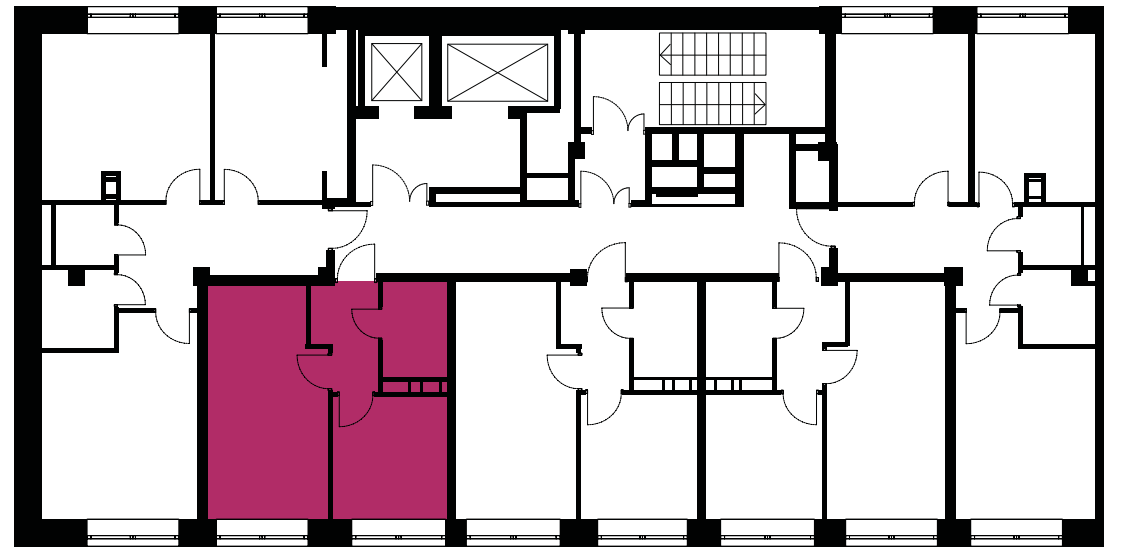

Эта квартира в корпусе 24 в северной части ЖК «Столичный»