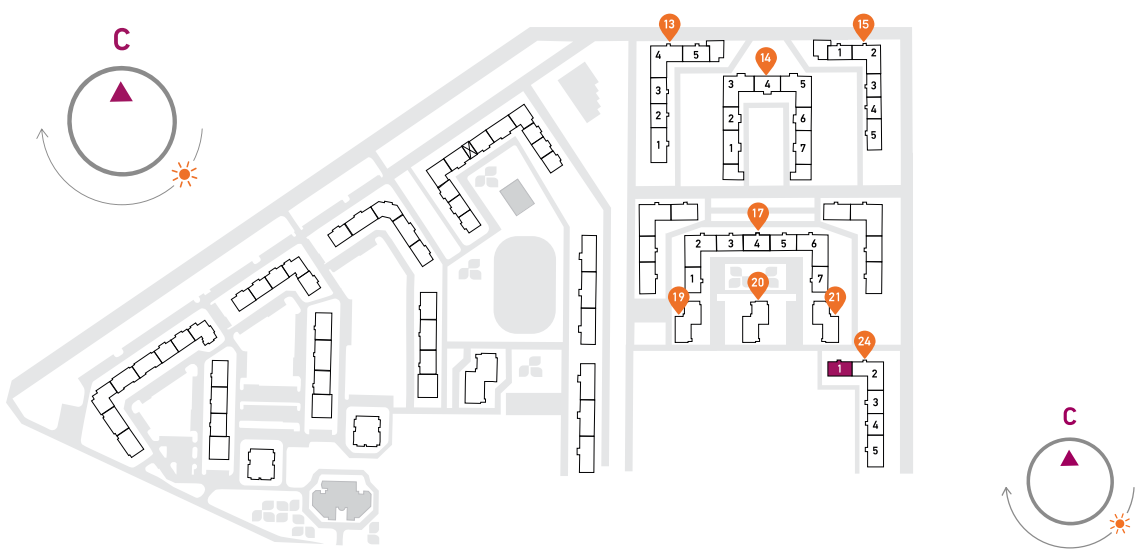

1-комнатная квартира

Ключи 2 кв. 2023 года

Площадь..... 31.37 м²

Этаж..... 3 из 17

✓ Отделка..... **Классический стиль**

Номер..... 13

Корпус..... 24 (северная часть)

5 646 600 ₹

Эта квартира в корпусе 24 в северной части ЖК «Столичный»

КОНТАКТЫ

г. Балашиха, мкрн. Саввино,
ул. Калинина, 8.

тел.: +7 (495) 126-74-14

E-mail: myhome@glavstroy.ru

График работы офиса:

с 9-00 до 21-00 ежедневно, без выходных