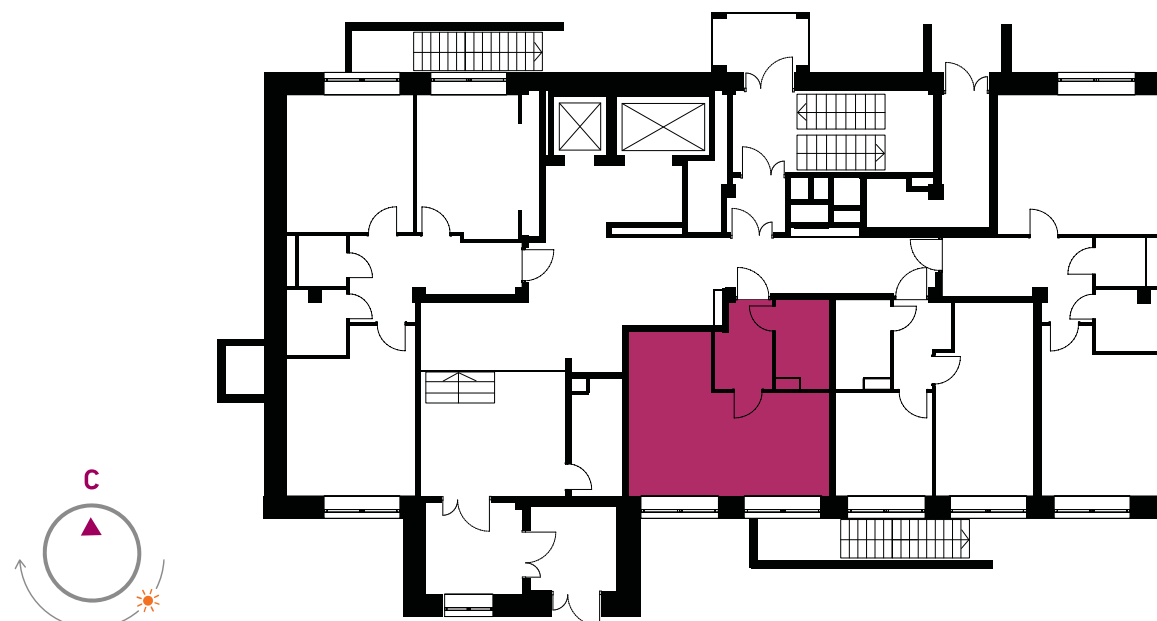

Эта квартира в корпусе 24 в северной части ЖК «Столичный»