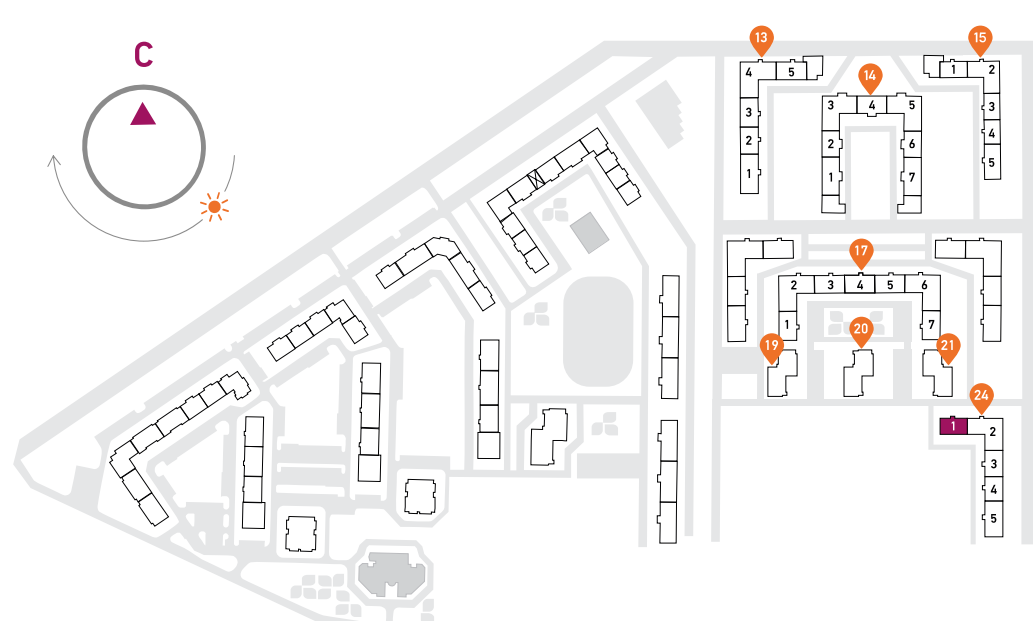

Студия

Ключи 2 кв. 2023 года

Площадь..... 29.18 м²

Этаж..... 1 из 17

✓ Отделка..... **Классический стиль**

Номер..... 3

Корпус..... 24 (северная часть)

5 631 740 ₽

Эта квартира в корпусе 24 в северной части ЖК «Столичный»

КОНТАКТЫ

г. Балашиха, мкрн. Саввино,
ул. Калинина, 8.

тел.: +7 (495) 126-74-14

E-mail: myhome@glavstroy.ru

График работы офиса:

с 9-00 до 21-00 ежедневно, без выходных