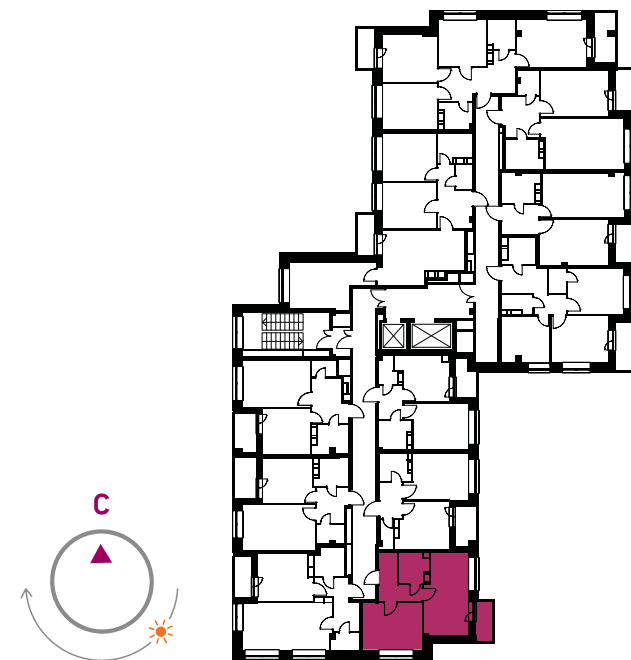

Эта квартира в корпусе 20 в северной части ЖК «Столичный»