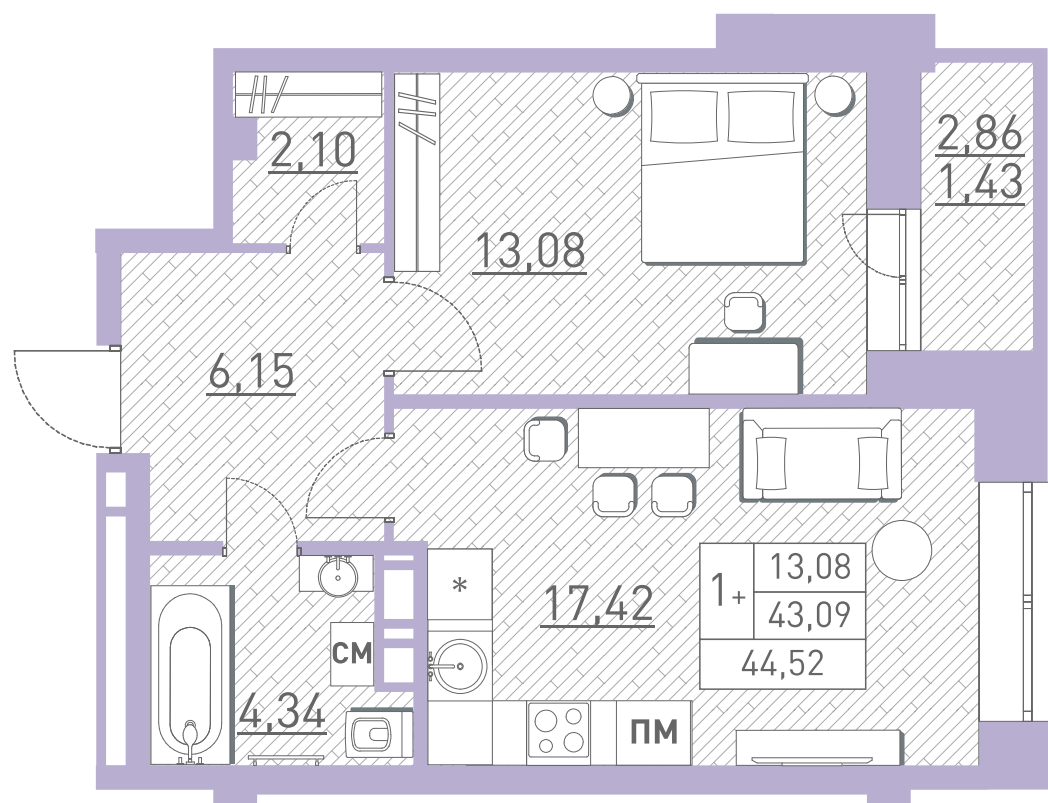

# Квартира №182

Комнат 2Е  
Площадь 44.52 м<sup>2</sup>  
Этаж 16  
Корпус 19

Ипотека: ~29 000 Р/месяц  
Рассрочка: ~188 000 Р/месяц

**5 698 560 Р**

Отделка «Современный контраст»

Этаж 16

Корпус 19