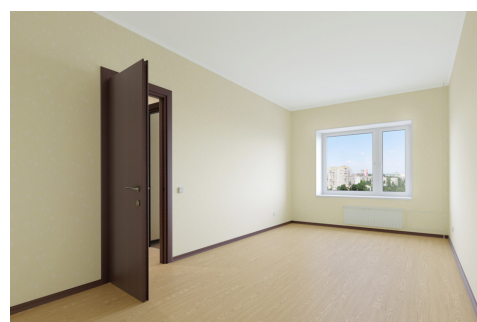

# Квартира №182

Комнат 2Е  
Площадь 44.52 м<sup>2</sup>  
Этаж 16  
Корпус 19

Ипотека: ~29 000 Р/месяц  
Рассрочка: ~188 000 Р/месяц

**5 698 560 Р**

Отделка «Современный контраст»

Этаж 16

Корпус 19