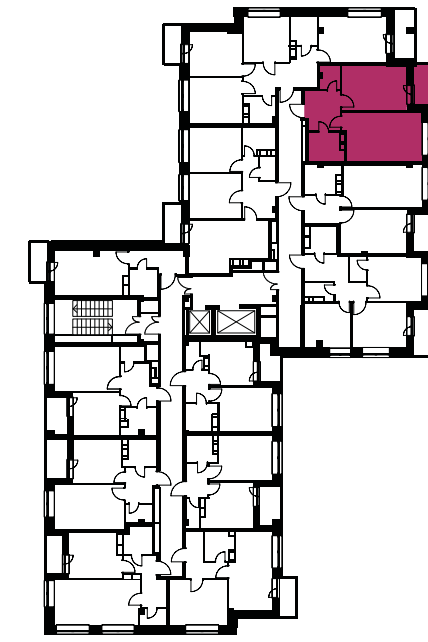

2-комнатная квартира евроформата

Введён в эксплуатацию

Площадь..... 44.52 м²

Этаж..... 16 из 17

✓ Отделка..... Современный стиль

Номер..... 182

Корпус..... 19 (северная часть)

7 989 800 ₺

Эта квартира в корпусе 19 в северной части ЖК «Столичный»

КОНТАКТЫ

Квартиру можно купить [онлайн](#).

Выбрать квартиру можно [в этом разделе](#).

Если вы хотите уточнить подробности — мы на связи с 9 до 21 по телефону [+7 \(495\) 126-74-14](#)