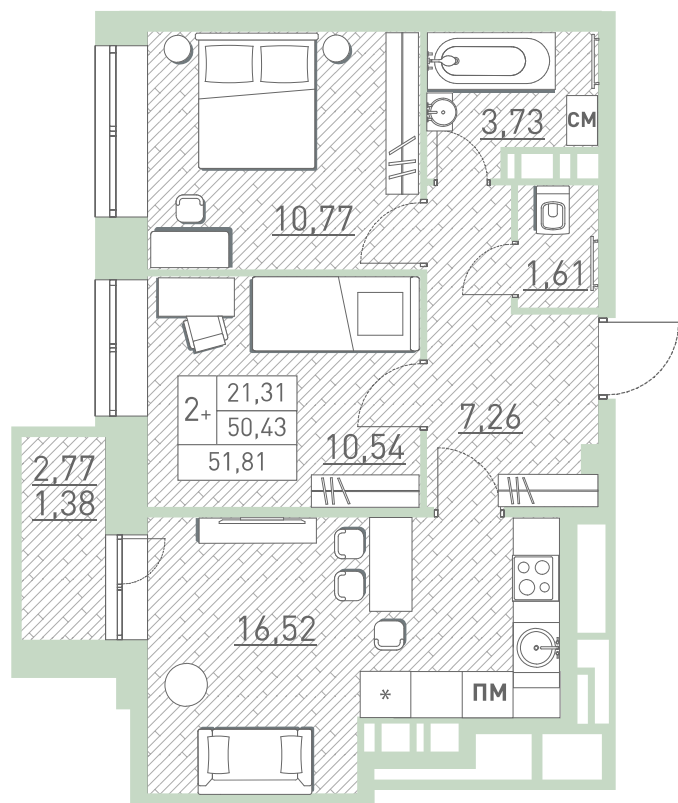

Квартира №120

Комнат 3Е
Площадь 51.81 м²
Этаж 11
Корпус 19

Ипотека: ~35 000 Р/месяц
Рассрочка: ~226 000 Р/месяц

6 838 920 Р

Отделка «Современный контраст»

Этаж 11

Корпус 19

КОНТАКТЫ