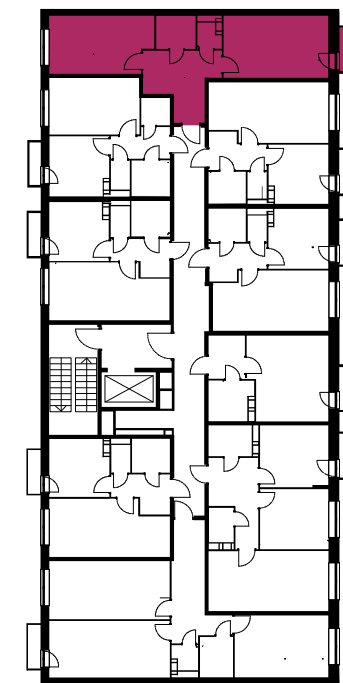

## 2-комнатная квартира евроформата

Введён в эксплуатацию

Площадь ..... 45.61 м²

Этаж ..... 6 из 6

✓ Отделка ..... Скандинавский стиль

Номер ..... 259

Корпус ..... Б9 (южная часть)

**7 876 900 ₺**

## Эта квартира в корпусе Б9 в южной части ЖК «Столичный»