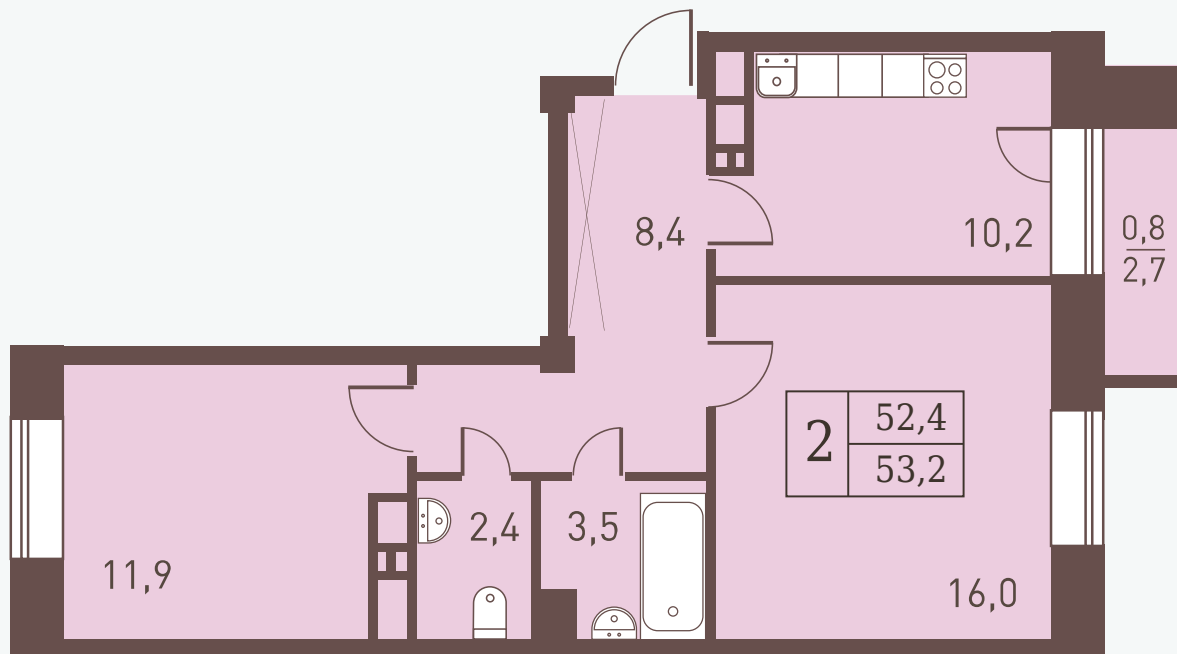

г. Железнодорожный,
мкр. Саввино

СТОЛИЧНЫЙ
ДИНАМИЧНЫЙ ЖИЛОЙ КВАРТАЛ

+7 (495) 120-07-07

КОРПУС 5

СЕКЦИЯ 5

ЭТАЖ 9

2^К

КОЛИЧЕСТВО КОМНАТ

№ 396

НОМЕР КВАРТИРЫ

53.2 м²

ОБЩАЯ ПЛОЩАДЬ

4 102 518 руб.

СТОИМОСТЬ КВАРТИРЫ

ПЕРВОНАЧАЛЬНЫЙ ВЗНОС

ПО ИПОТЕКЕ ОТ 820 504 руб.