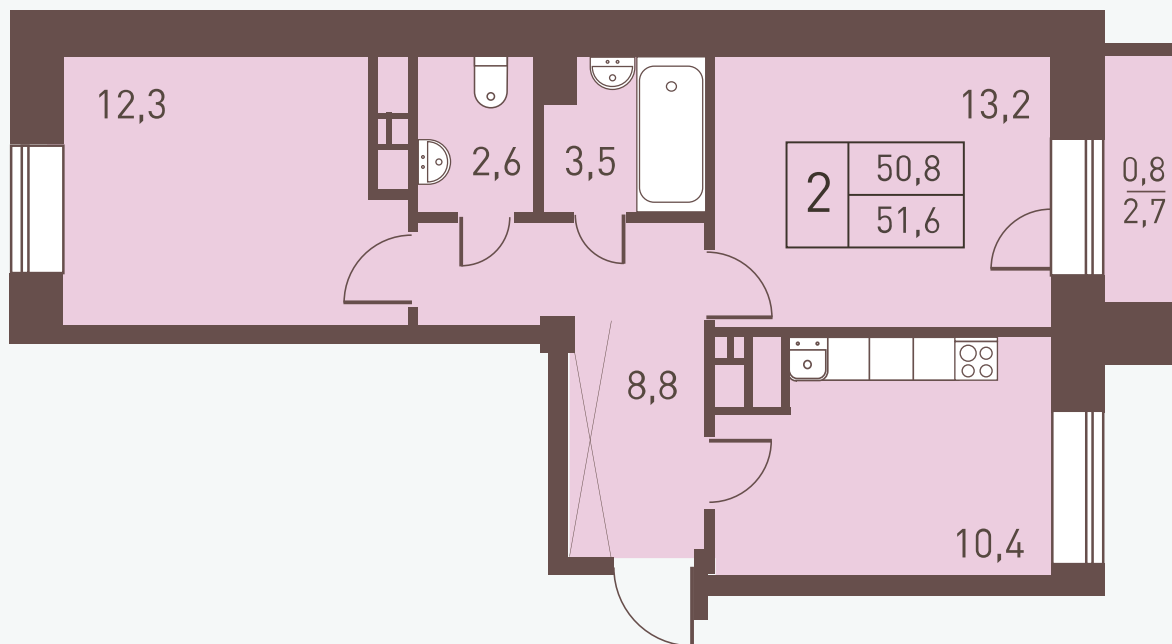

г. Железнодорожный,  
мкр. Саввино

**СТОЛИЧНЫЙ**  
ДИНАМИЧНЫЙ ЖИЛОЙ КВАРТАЛ

+7 (495) 120-07-07

2<sup>к</sup>

КОЛИЧЕСТВО КОМНАТ

№ 405

НОМЕР КВАРТИРЫ

51.6 м<sup>2</sup>

ОБЩАЯ ПЛОЩАДЬ

4 135 120 руб.

СТОИМОСТЬ КВАРТИРЫ

КОРПУС 5  
СЕКЦИЯ 5  
ЭТАЖ 10

ПЕРВОНАЧАЛЬНЫЙ ВЗНОС

ПО ИПОТЕКЕ ОТ 827 024 руб.  
ПО РАССРОЧКЕ ОТ 1 240 536 руб.

[www.100lichny.ru](http://www.100lichny.ru)