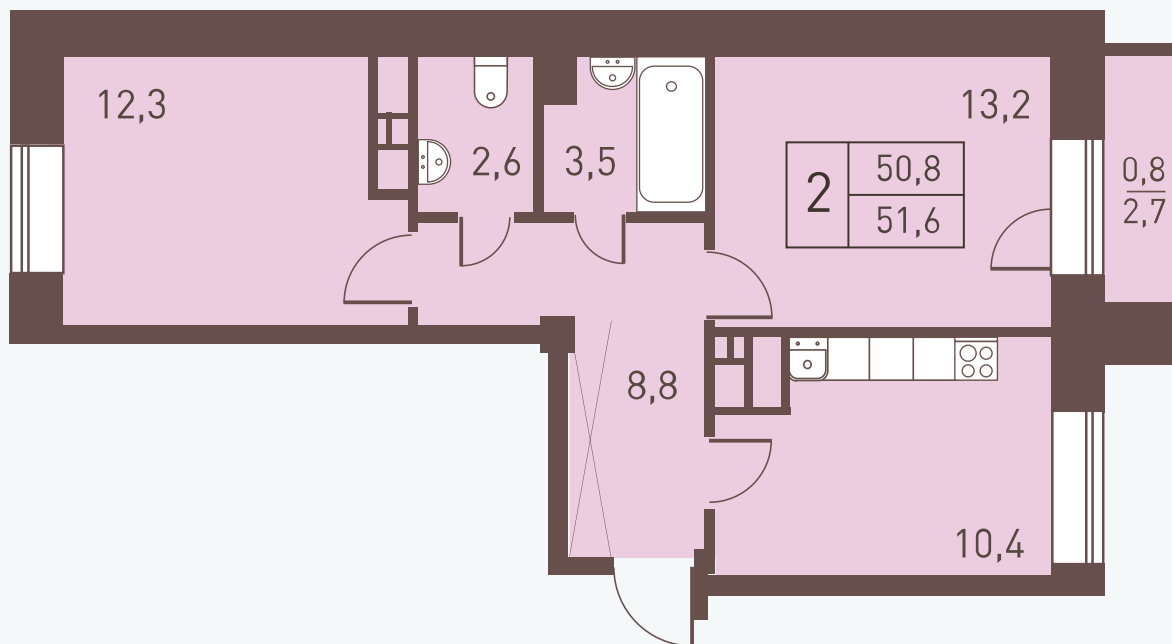

г. Железнодорожный,  
мкр. Саввино

**СТОЛИЧНЫЙ**  
ДИНАМИЧНЫЙ ЖИЛОЙ КВАРТАЛ

+7 (495) 120-07-07

2<sup>к</sup>

КОЛИЧЕСТВО КОМНАТ

№ 405

НОМЕР КВАРТИРЫ

51.6 м<sup>2</sup>

ОБЩАЯ ПЛОЩАДЬ

3 980 320 руб.

СТОИМОСТЬ КВАРТИРЫ

КОРПУС 5  
СЕКЦИЯ 5  
ЭТАЖ 10

ПЕРВОНАЧАЛЬНЫЙ ВЗНОС

ПО ИПОТЕКЕ ОТ 796 064 руб.  
ПО РАССРОЧКЕ ОТ 1 194 096 руб.

[www.100lichny.ru](http://www.100lichny.ru)