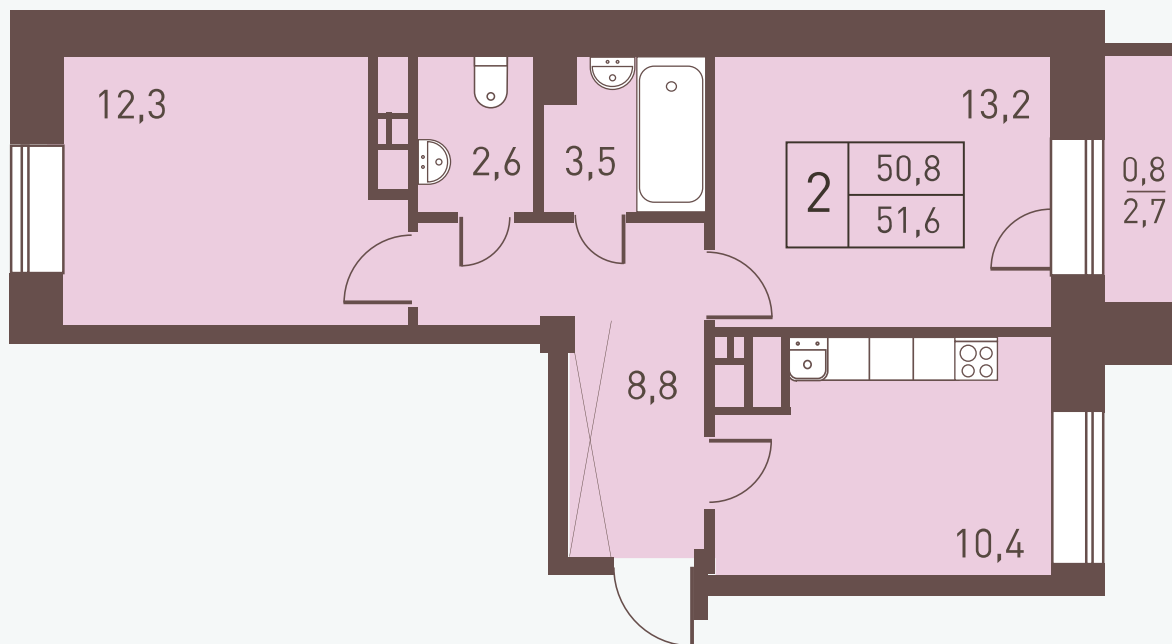

ОБЩАЯ ПЛОЩАДЬ

3 980 320 руб.

СТОИМОСТЬ КВАРТИРЫ

КОРПУС 5

СЕКЦИЯ 5

ЭТАЖ 10

ПЕРВОНАЧАЛЬНЫЙ ВЗНОС

ПО ИПОТЕКЕ ОТ 796 064 руб.  
ПО РАССРОЧКЕ ОТ 1 194 096 руб.