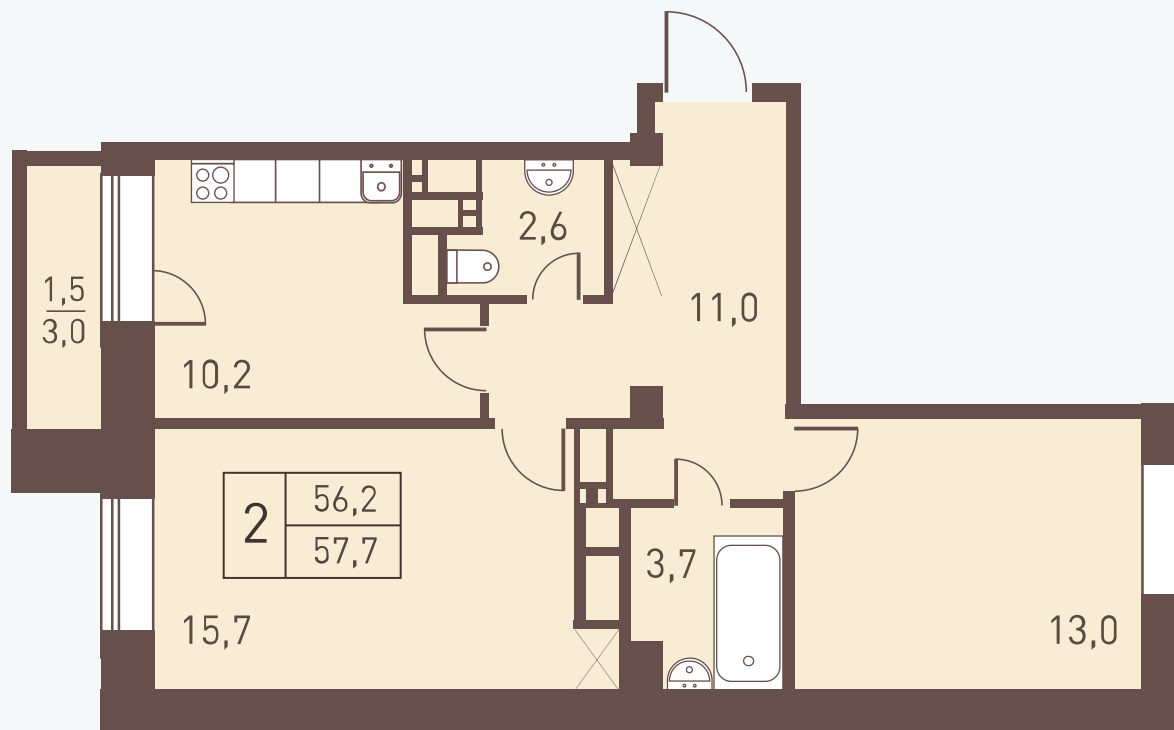

ОБЩАЯ ПЛОЩАДЬ

4 445 785 руб.

СТОИМОСТЬ КВАРТИРЫ

КОРПУС 5

СЕКЦИЯ 4

ЭТАЖ 10

ПЕРВОНАЧАЛЬНЫЙ ВЗНОС

ПО ИПОТЕКЕ ОТ 889 157 руб.