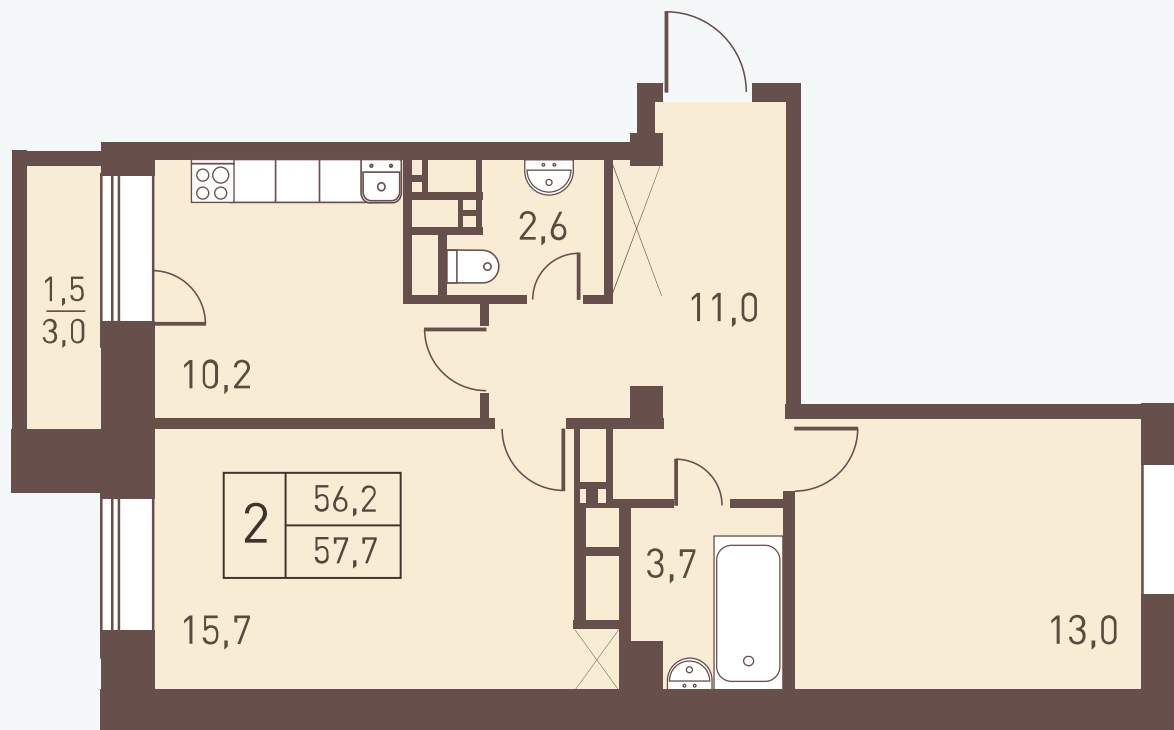

ОБЩАЯ ПЛОЩАДЬ

4 676 585 руб.

СТОИМОСТЬ КВАРТИРЫ

КОРПУС 5

СЕКЦИЯ 4

ЭТАЖ 10

ПЕРВОНАЧАЛЬНЫЙ ВЗНОС

ПО ИПОТЕКЕ ОТ 935 317 руб.