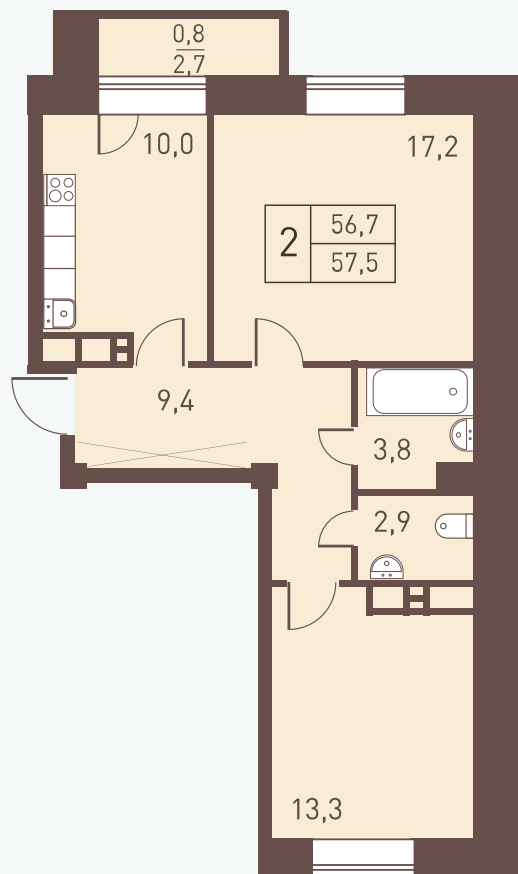

г. Железнодорожный,
мкр. Саввино

СТОЛИЧНЫЙ
ДИНАМИЧНЫЙ ЖИЛОЙ КВАРТАЛ

КОРПУС 5
СЕКЦИЯ 2
ЭТАЖ 9

+7 (495) 120-07-07

2^к

КОЛИЧЕСТВО КОМНАТ

№ 132

НОМЕР КВАРТИРЫ

57.5 м²

ОБЩАЯ ПЛОЩАДЬ

4 571 940 руб.

СТОИМОСТЬ КВАРТИРЫ

ПЕРВОНАЧАЛЬНЫЙ ВЗНОС

ПО ИПОТЕКЕ ОТ 914 388 руб.
ПО РАССРОЧКЕ ОТ 1 371 582 руб.

www.100lichny.ru