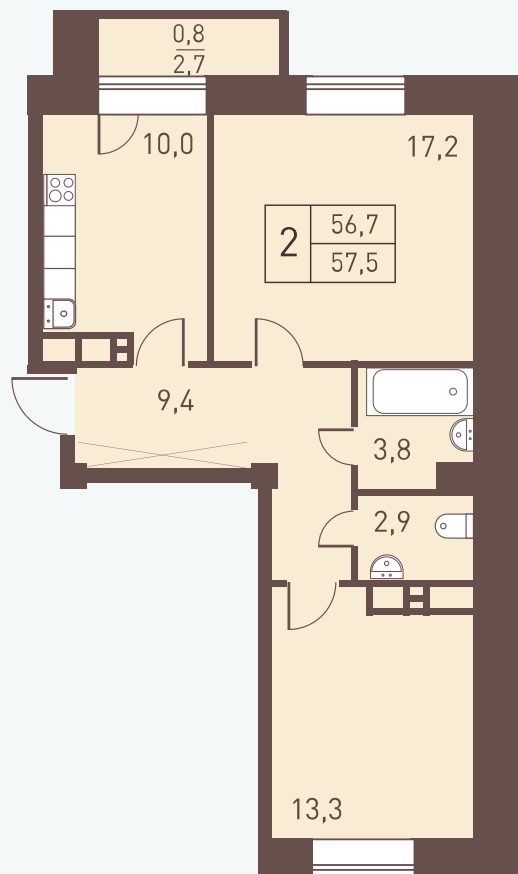

г. Железнодорожный,  
мкр. Саввино

**СТОЛИЧНЫЙ**  
ДИНАМИЧНЫЙ ЖИЛОЙ КВАРТАЛ

КОРПУС 5  
СЕКЦИЯ 2  
ЭТАЖ 9

+7 (495) 120-07-07

2<sup>к</sup>

КОЛИЧЕСТВО КОМНАТ

№ 132

НОМЕР КВАРТИРЫ

57.5 м<sup>2</sup>

ОБЩАЯ ПЛОЩАДЬ

4 341 940 руб.

СТОИМОСТЬ КВАРТИРЫ

ПЕРВОНАЧАЛЬНЫЙ ВЗНОС

ПО ИПОТЕКЕ ОТ 868 388 руб.

ПО РАССРОЧКЕ ОТ 1 302 582 руб.

[www.100lichny.ru](http://www.100lichny.ru)