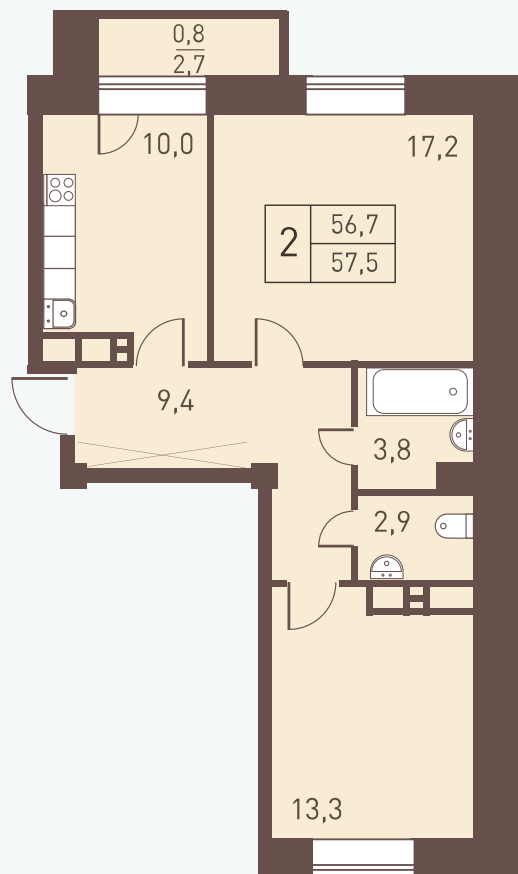

г. Железнодорожный,
мкр. Саввино

СТОЛИЧНЫЙ
ДИНАМИЧНЫЙ ЖИЛОЙ КВАРТАЛ

КОРПУС 5
СЕКЦИЯ 2
ЭТАЖ 9

+7 (495) 120-07-07

2^к

КОЛИЧЕСТВО КОМНАТ

№ 132

НОМЕР КВАРТИРЫ

57.5 м²

ОБЩАЯ ПЛОЩАДЬ

4 341 940 руб.

СТОИМОСТЬ КВАРТИРЫ

ПЕРВОНАЧАЛЬНЫЙ ВЗНОС

ПО ИПОТЕКЕ ОТ 868 388 руб.

ПО РАССРОЧКЕ ОТ 1 302 582 руб.

www.100lichny.ru