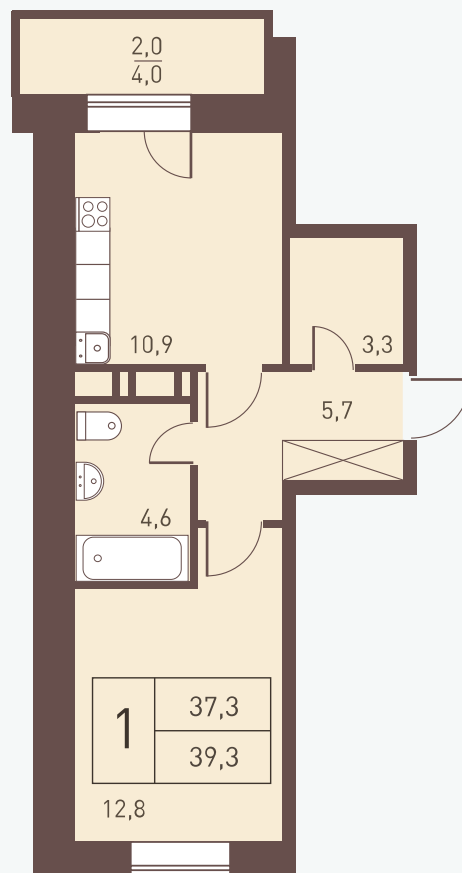

г. Железнодорожный,
мкр. Саввино

СТОЛИЧНЫЙ
ДИНАМИЧНЫЙ ЖИЛОЙ КВАРТАЛ

КОРПУС 1

СЕКЦИЯ 8

ЭТАЖ 9

+7 (495) 120-07-07

1^К

КОЛИЧЕСТВО КОМНАТ

№ 399

НОМЕР КВАРТИРЫ

39.3 м²

ОБЩАЯ ПЛОЩАДЬ

3 044 667 руб.

СТОИМОСТЬ КВАРТИРЫ

ПЕРВОНАЧАЛЬНЫЙ ВЗНОС

ПО ИПОТЕКЕ ОТ 608 934 руб.

ПО РАССРОЧКЕ ОТ 913 401 руб.

www.100lichny.ru