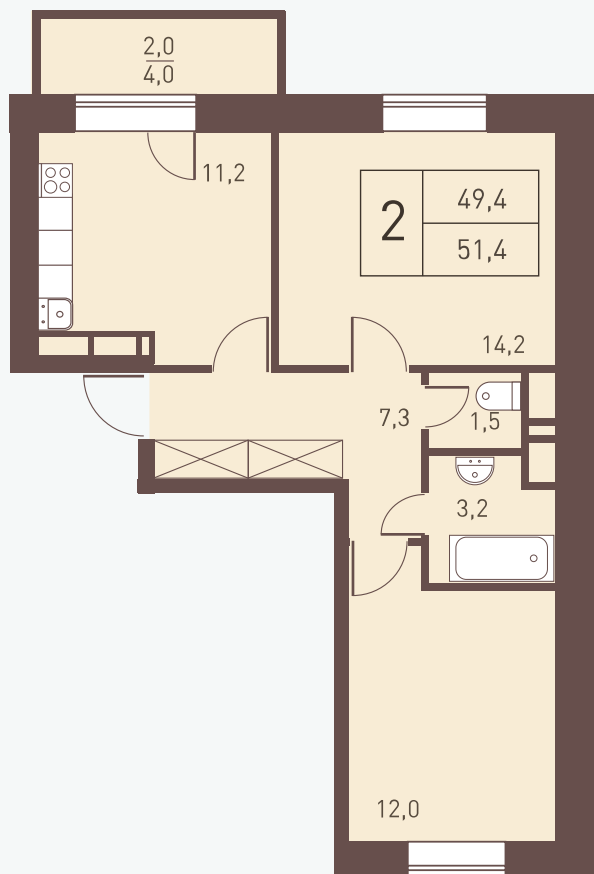

г. Железнодорожный,
мкр. Саввино

СТОЛИЧНЫЙ
ДИНАМИЧНЫЙ ЖИЛОЙ КВАРТАЛ

+7 (495) 120-07-07

КОРПУС 1

СЕКЦИЯ 6

ЭТАЖ 9

2^к

КОЛИЧЕСТВО КОМНАТ

№ 255

НОМЕР КВАРТИРЫ

51.4 м²

ОБЩАЯ ПЛОЩАДЬ

3 944 885 руб.

СТОИМОСТЬ КВАРТИРЫ

ПЕРВОНАЧАЛЬНЫЙ ВЗНОС

ПО ИПОТЕКЕ ОТ 788 977 руб.