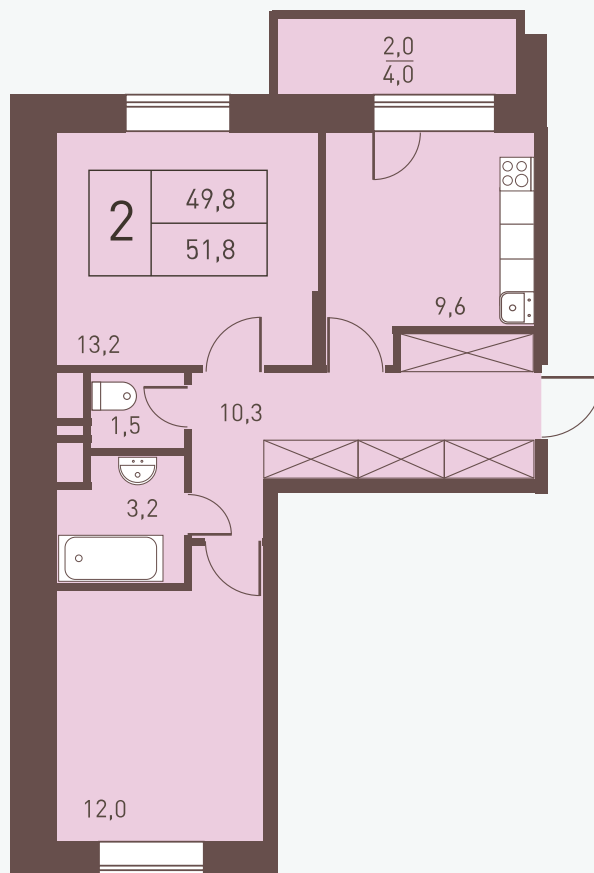

г. Железнодорожный,
мкр. Саввино

СТОЛИЧНЫЙ
ДИНАМИЧНЫЙ ЖИЛОЙ КВАРТАЛ

+7 (495) 120-07-07

КОРПУС 1
СЕКЦИЯ 6
ЭТАЖ 10

2^к

КОЛИЧЕСТВО КОМНАТ

№ 264

НОМЕР КВАРТИРЫ

51.8 м²

ОБЩАЯ ПЛОЩАДЬ

3 975 266 руб.

СТОИМОСТЬ КВАРТИРЫ

ПЕРВОНАЧАЛЬНЫЙ ВЗНОС

ПО ИПОТЕКЕ ОТ 795 054 руб.
ПО РАССРОЧКЕ ОТ 1 192 580 руб.

www.100lichny.ru