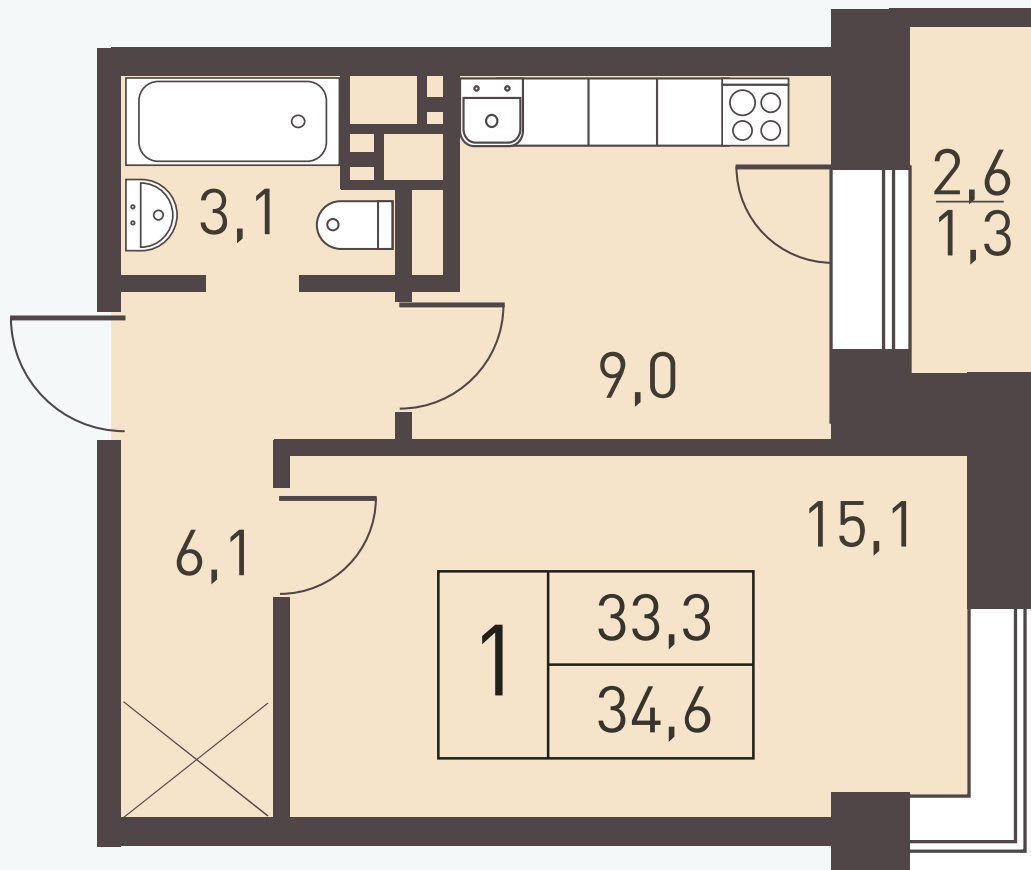

г. Железнодорожный,
мкр. Саввино

СТОЛИЧНЫЙ
ДИНАМИЧНЫЙ ЖИЛОЙ КВАРТАЛ

+7 (495) 120-07-07

КОРПУС 10

СЕКЦИЯ 8

ЭТАЖ 10

1^к

КОЛИЧЕСТВО КОМНАТ

№ 627

НОМЕР КВАРТИРЫ

34.6 м²

ОБЩАЯ ПЛОЩАДЬ

2 682 953 руб.

СТОИМОСТЬ КВАРТИРЫ

ПЕРВОНАЧАЛЬНЫЙ ВЗНОС

ПО ИПОТЕКЕ ОТ 536 591 руб.

ПО РАССРОЧКЕ ОТ 804 886 руб.

www.100lichny.ru