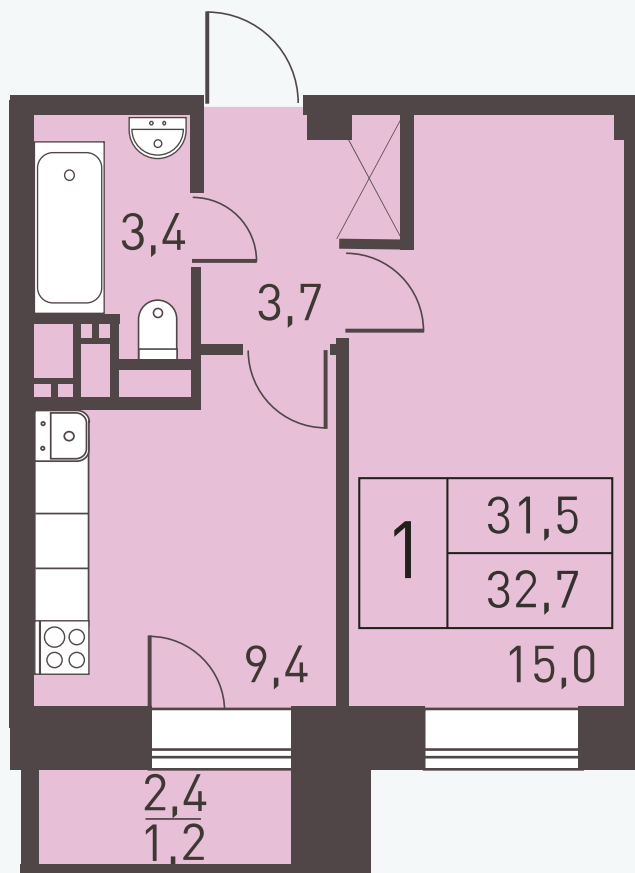

г. Железнодорожный,
мкр. Саввино

СТОЛИЧНЫЙ
ДИНАМИЧНЫЙ ЖИЛОЙ КВАРТАЛ

+7 (495) 120-07-07

1^к

КОЛИЧЕСТВО КОМНАТ

№ 353

НОМЕР КВАРТИРЫ

32.7 м²

ОБЩАЯ ПЛОЩАДЬ

2 587 779 руб.

СТОИМОСТЬ КВАРТИРЫ

КОРПУС 10

СЕКЦИЯ 5

ЭТАЖ 8

ПЕРВОНАЧАЛЬНЫЙ ВЗНОС

ПО ИПОТЕКЕ ОТ 517 556 руб.